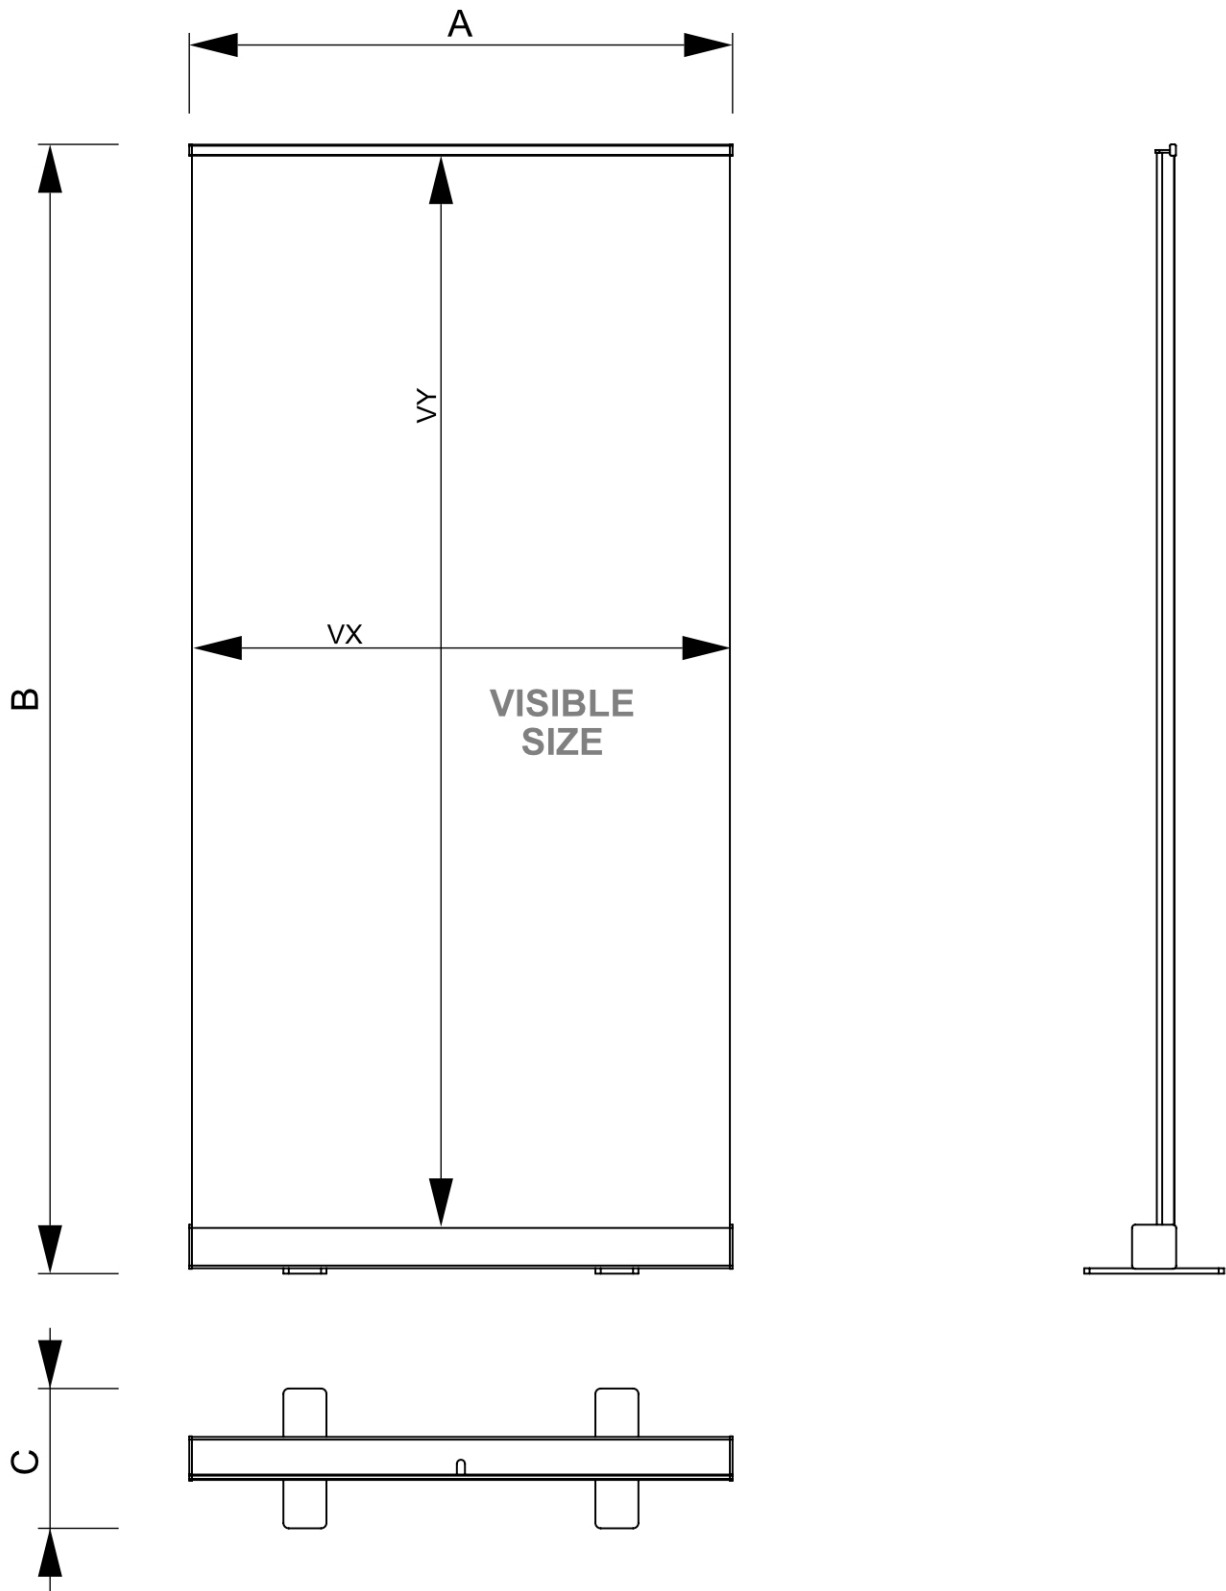

PRODUKT ARKUSZ

Roll-Banner Challenger Next 85 x 200 cm

RBCHN085